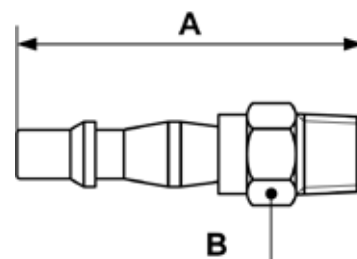

INNESTI PER RACCORDI RAPIDI - BRP 06

Innesto filettato maschio conico

Profilo : BRITISH

Ø di passaggio

6 mm

| Codice | Filettatura | Dim. A (mm) | Dim. B (mm) |
|------------|-------------|-------------|-------------|
| BRP 066151 | R1/4 | 55 | 14 |
| BRP 066152 | R3/8 | 57 | 17 |